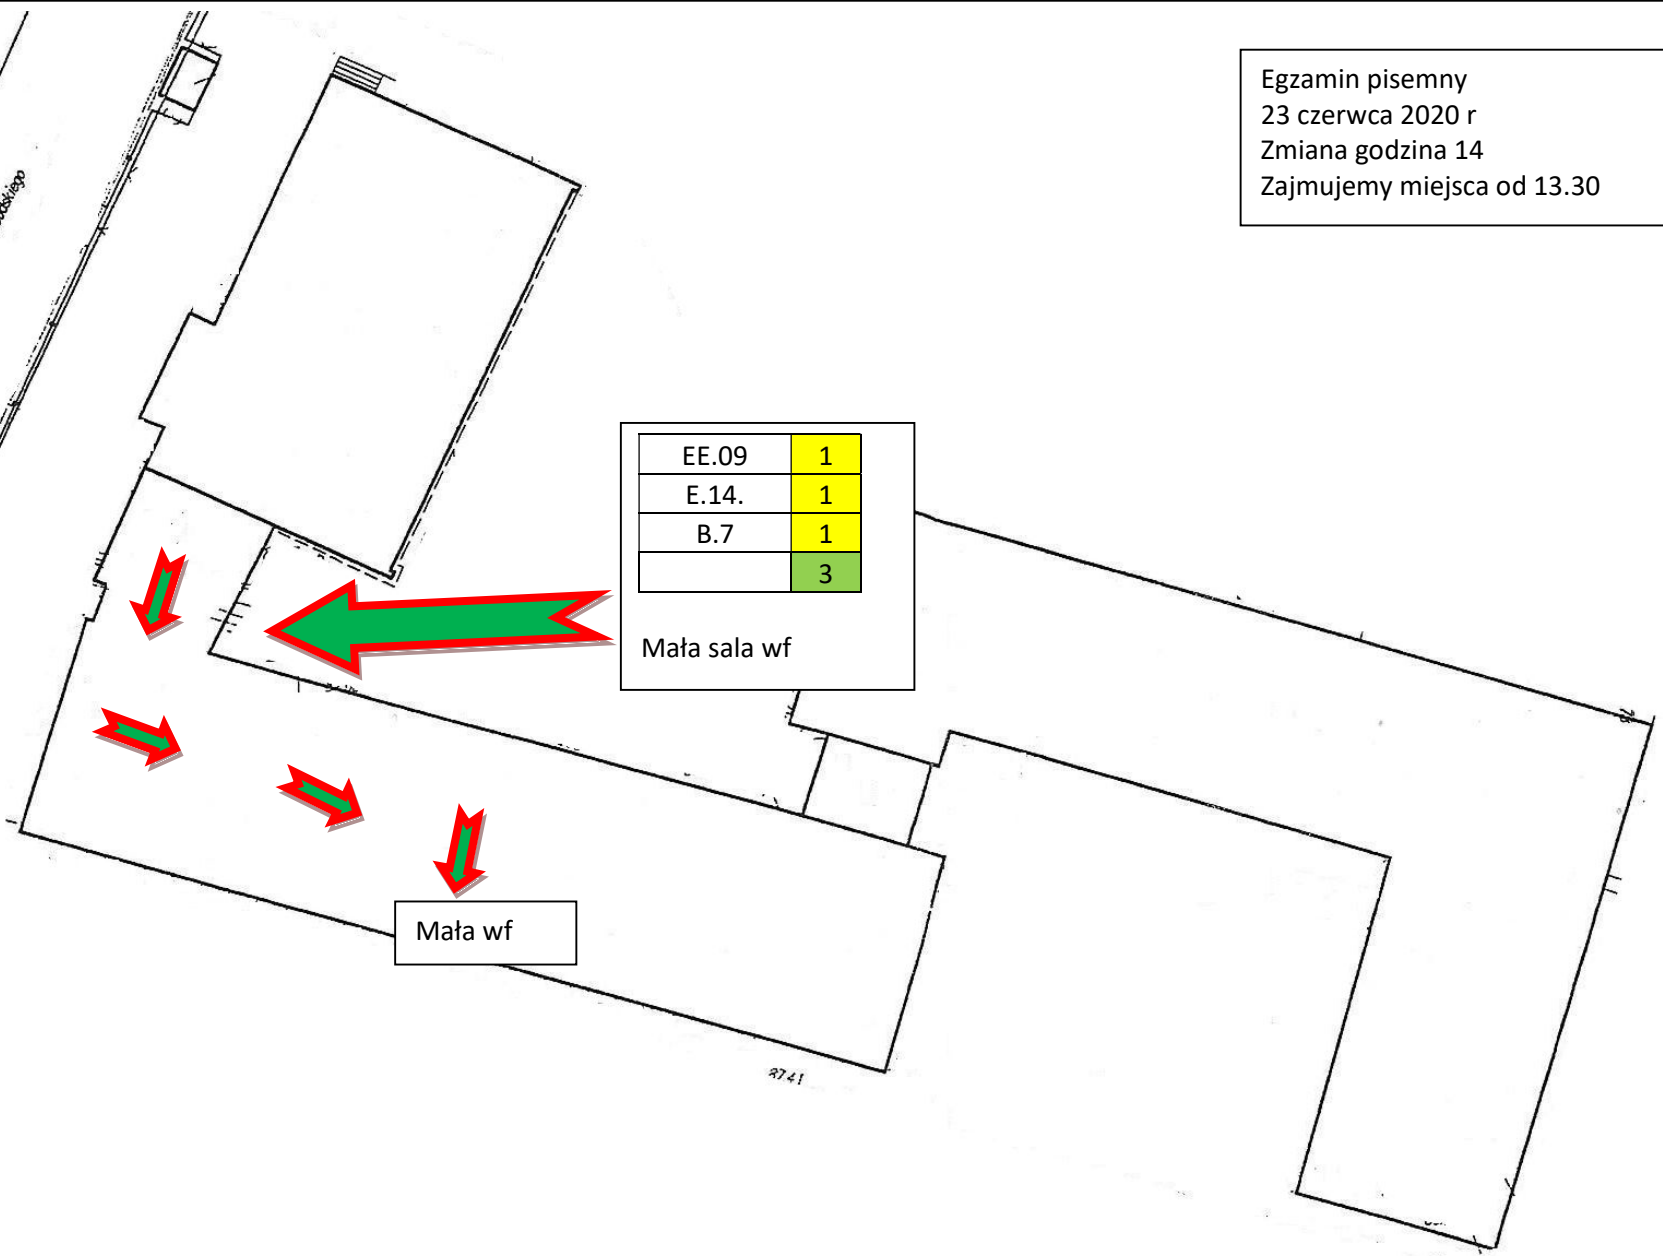

Egzamin pisemny
23 czerwca 2020 r
Zmiana godzina 14
Zajmujemy miejsca od 13.30

ul. Mieszka I
ul. Karłowicza

EE.09	1
E.14.	1
B.7	1
	3

Mała sala wf

Mała wf

9741