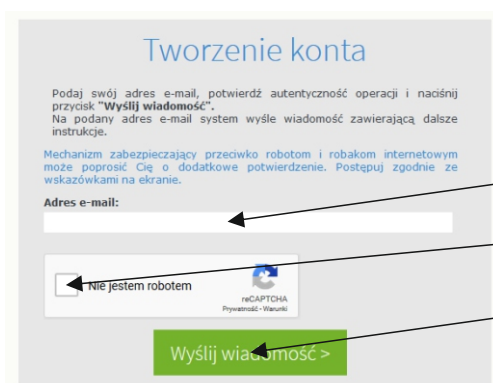

1. wpisujemy adres strony:

https://uonetplus.vulcan.net.pl/powiatsochaczewski

2. klikamy zaloguj
3 dostajemy ramkę

4. klikamy: załóż konto

5. dostajemy ramkę

6. wpisujemy adres email

7. potwierdzamy

8. wysyłamy

9. wchodzimy na własną pocztę
- gdzie powinien być link z aktywacją konta
10. wchodzimy w ten link, ustawiamy hasło
11. wracamy do ramki

The image shows a login form with the following elements:

- Title: **Logowanie**
- Instruction: *Proszę podać e-mail i hasło*
- Field: **E-mail:** with an input box
- Field: **Hasło:** with an input box
- Links: [Załącz konto](#) | [Przwróć dostęp](#) | [Zmień hasło](#)
- Button: **Zaloguj się >** (highlighted in green)
- Footer: [? Nie wiesz jak się zalogować? Skorzystaj z naszych porad >](#)