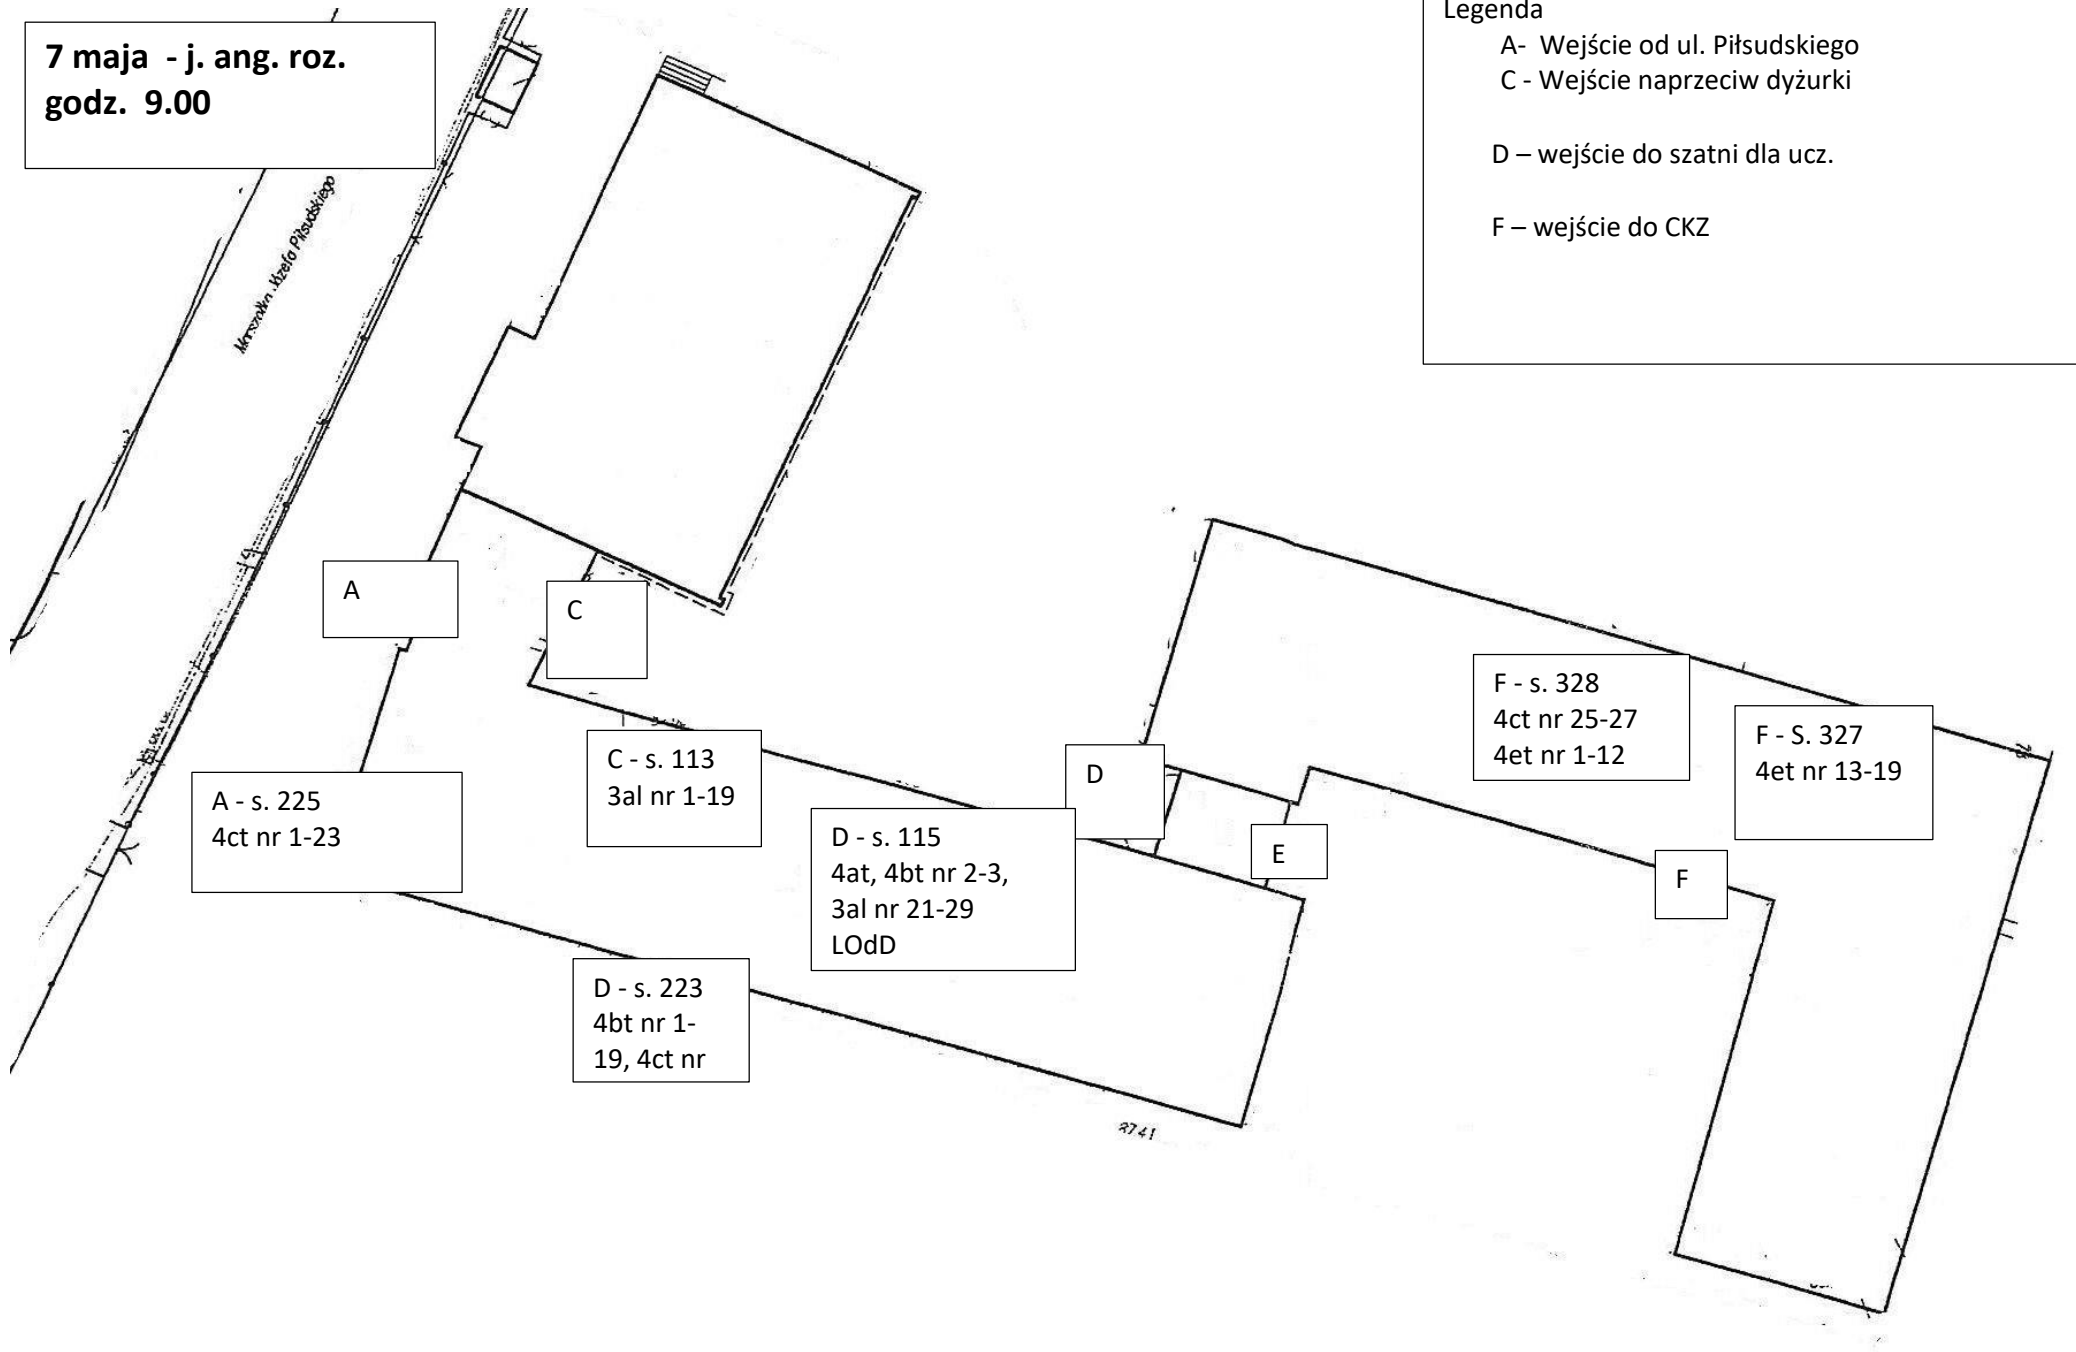

**7 maja - j. ang. roz.
godz. 9.00**

ul. Piłsudskiego - Józefa Piłsudskiego

Legenda

- A- Wejście od ul. Piłsudskiego
- C - Wejście naprzeciw dyżurki

- D – wejście do szatni dla ucz.

- F – wejście do CKZ